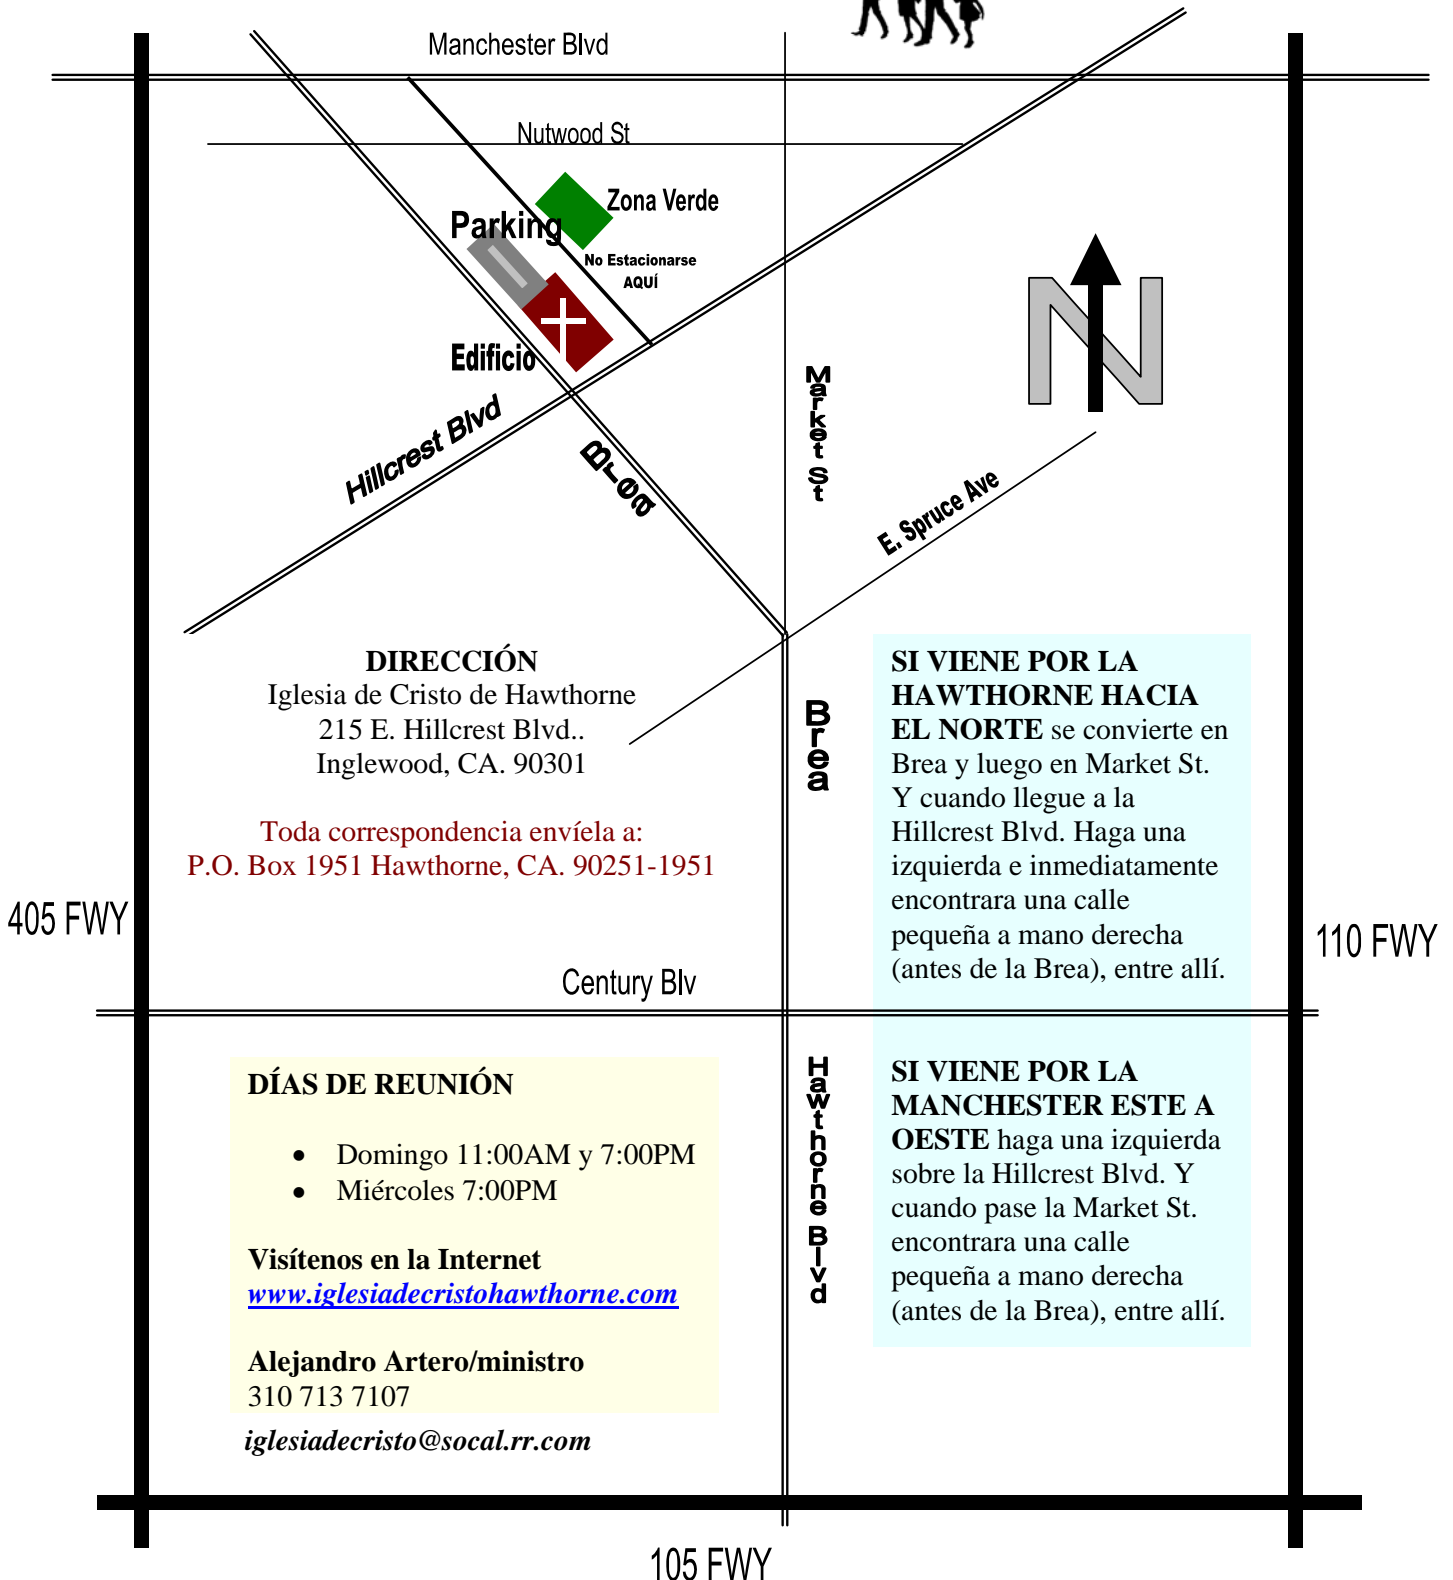

¿Cómo llegar al edificio de la iglesia?

DIRECCIÓN
Iglesia de Cristo de Hawthorne
215 E. Hillcrest Blvd..
Inglewood, CA. 90301

Toda correspondencia envíela a:
P.O. Box 1951 Hawthorne, CA. 90251-1951

SI VIENE POR LA HAWTHORNE HACIA EL NORTE se convierte en Brea y luego en Market St. Y cuando llegue a la Hillcrest Blvd. Haga una izquierda e inmediatamente encontrará una calle pequeña a mano derecha (antes de la Brea), entre allí.

SI VIENE POR LA MANCHESTER ESTE A OESTE haga una izquierda sobre la Hillcrest Blvd. Y cuando pase la Market St. encontrará una calle pequeña a mano derecha (antes de la Brea), entre allí.

DÍAS DE REUNIÓN